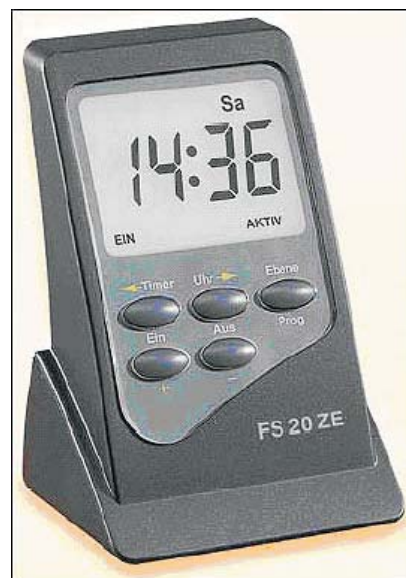

Funk-Unterputzschalter

Artikelnummer: 10090021

Preis: 39,95 Euro

Reichweite: 50 m

Der Problemlöser für die unauffällige Montage eines Funkswitchers

Dieser Unterputzempfänger lässt sich mit einem Raumthermostat, Hauszentrale oder einfachen Handsender betätigen. Aber auch bei passender Montage des Empfängers in der Steckdose kann der Empfänger zusätzlich manuell wie ein gewöhnlicher Lichtschalter die Heizung einschalten.

Fragen Sie ggf. nach weiteren Zubehörteilen zu den einzelnen Steuer- oder Regelbereichen.

Die Zentralsteuerung regelt alles völlig automatisch! Wenn Sie das Haus verlassen, genügt ein Tastendruck, um die Heizung abzusenken. Und wenn Sie am Abend zurückkehren, hat die Zentralsteuerung schon für die eingegebene Heimkehrzeit die passenden Räume geheizt. Es gibt noch viele weitere Möglichkeiten - gerne beraten wir Sie hierzu.

Funk-Timer

Artikelnummer: 10090024

Preis: 49,95 Euro

Der kompakte, batteriebetriebene Funk-Timer ermöglicht das Fernschalten aller Geräte des Funk-Fernschalt-Systems über eine Entfernung von bis zu 100 m. Alle Anzeigen, Programmierungen und Bedieneingaben erfolgen vom batteriebetriebenen und somit frei platzierbaren Anzeigegerät aus. Ein übergroßes LC-Display und wenige Tasten machen die Programmierung einfach. Wahlweise sind die zu steuernden Geräte des Systems manuell vom Funk-Timer aus schaltbar. Auch eine manuelle Deaktivierung von programmierten Schaltzeiten ist möglich. Die Programmierung von Schaltzeiten kann für bis zu 4 getrennt adressierbare Geräte des Systems erfolgen. Natürlich kann man bei entsprechender Adressierung auch ganze Gruppen von Schaltgeräten steuern. Betrieb mit 3 Mignonzellen (nicht im Lieferumfang). Abm. (B x H x T): 81 x 130 x 65 mm.